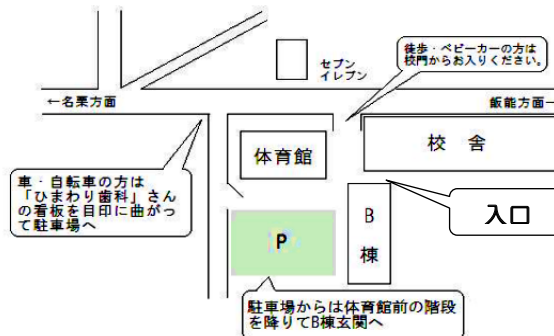

【日時】 7月7日(金) 10:00~11:30

【定員】 8組(別室保育あり)

【申込開始】 7月3日(月) 10:00~

◇申し込みは開室時間内に、来室または電話か FAX をお願いします。

~今年の夏の川遊びのお知らせ!!~

小さい子どもたちにぴったりの場所にご案内します♪
 今年は川遊びデビューしてみませんか？川遊びで注意することなども学べますよ。

パパもぜひ一緒にどうぞ(≧▽≦)

名栗幼稚園の近くで川遊び…8/21(月)午前

中藤かたひろばの川遊び

…7/13(木)・8/10(木)・9/14(木)各日の午前

詳しくは各月のおたより及びホームページに掲載します。

~いるかひろば~

開室日：月~金曜日(学校行事などで閉室日あり)

時間：10:00~16:00

スタッフによる、絵本の読み聞かせ・わらべうた・手遊びです(*^-^*)

●今月のえんどまめの日…6日(木)・25日(火)

12:15~と、15:45~の2回やります。

時間は10分程度です。あったかい時間を楽しんでね。

7月の閉室日は、土曜・日曜・祝日です。

※イベント等は諸事情により中止になる場合があります。

※予約の有無について変更があった場合は、HPや拠点にてお知らせします。

場所：原市場小学校B棟1F

住所：埼玉県飯能市下赤工442-2

電話・FAX：042-970-3010