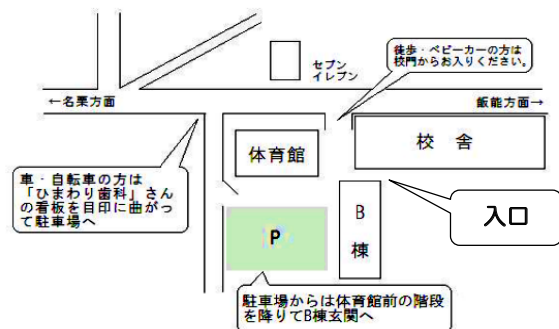

◇申し込みは開室時間内に、いるかひろばに電話またはFAXをお願いします。

◇申し込み時に体調確認をします。

【持ち物】 飲み物・着替えなど

6月9日(木) 10:00~11:15

『小麦粉ねんどであそぼう♪』

市内にお住まいの親子のみなさん・地域のみなさん、いるかひろばのスタッフと一緒にあそびましょう！

【場所】 中藤上郷自治会館(青石橋バス停そば)

【申込日】 6月8日(水) 10:00~16:00

◇申し込みは開室時間内に、いるかひろばに電話またはFAXをお願いします。

◇申し込み時に体調確認をします。

【持ち物】 飲み物・着替えなど

～いるかひろば～

閉室日：月～金曜日(学校行事などで閉室日あり)

時間：10:00~16:00

場所：原市場小学校 B棟1F
住所：埼玉県飯能市下赤工442-2
電話・FAX：042-970-3010

Email：iruka@hanno.jp

駐車場：体育館南側駐車場

HP：<http://www.nikoniko.justhpbs.jp/iruka/index.html>

飯能市地域子育て支援拠点 ご利用方法

赤ちゃんもあそべるおもちゃを用意しています。
たくさんからだを動かしてあそびませんか？
手あそびや絵本のよみきかせもしています！おまちしています。

飯能市イメージキャラクター
夢馬（むーま）

拠点	開室日時	利用時間
 どんぐりルーム ☎ 042-972-1301 FAX 042-978-8849	月～金曜(土曜日閉室) 9:00～12:00 13:00～16:00	① 9:00～10:00
		② 10:30～11:30
		③ 13:00～14:00
		④ 14:30～16:00
 ひなたぼっこ ☎ 042-974-8311 FAX 042-974-8304	月～金曜 9:30～12:30 13:00～15:00	① 9:30～10:30
		② 11:00～12:00
		③ 13:00～13:50
		④ 14:10～15:00
 のびのび〜の ☎ 0120-415-004 FAX 042-975-1277	月～金曜(土曜日閉室) 10:00～12:00 13:00～16:00	① 10:00～11:30
		② 13:00～14:00
		③ 14:30～16:00
 ゆりかご ☎ 042-972-5796 FAX 042-972-0893	月～金曜(土曜日閉室) 9:30～15:00	① 9:30～10:30
		② 11:00～12:00
		③ 12:30～13:30
		④ 14:00～15:00
 ここにこひろば ☎・FAX 042-971-3001	月～金曜 9:30～14:30	① 9:30～10:30
		② 11:00～12:00
		③ 13:00～14:30
 いるかひろば ☎・FAX 042-970-3010	月～金曜 10:00～16:00	① 10:00～11:30
		② 12:00～13:00
		③ 13:20～14:10
		④ 14:30～16:00